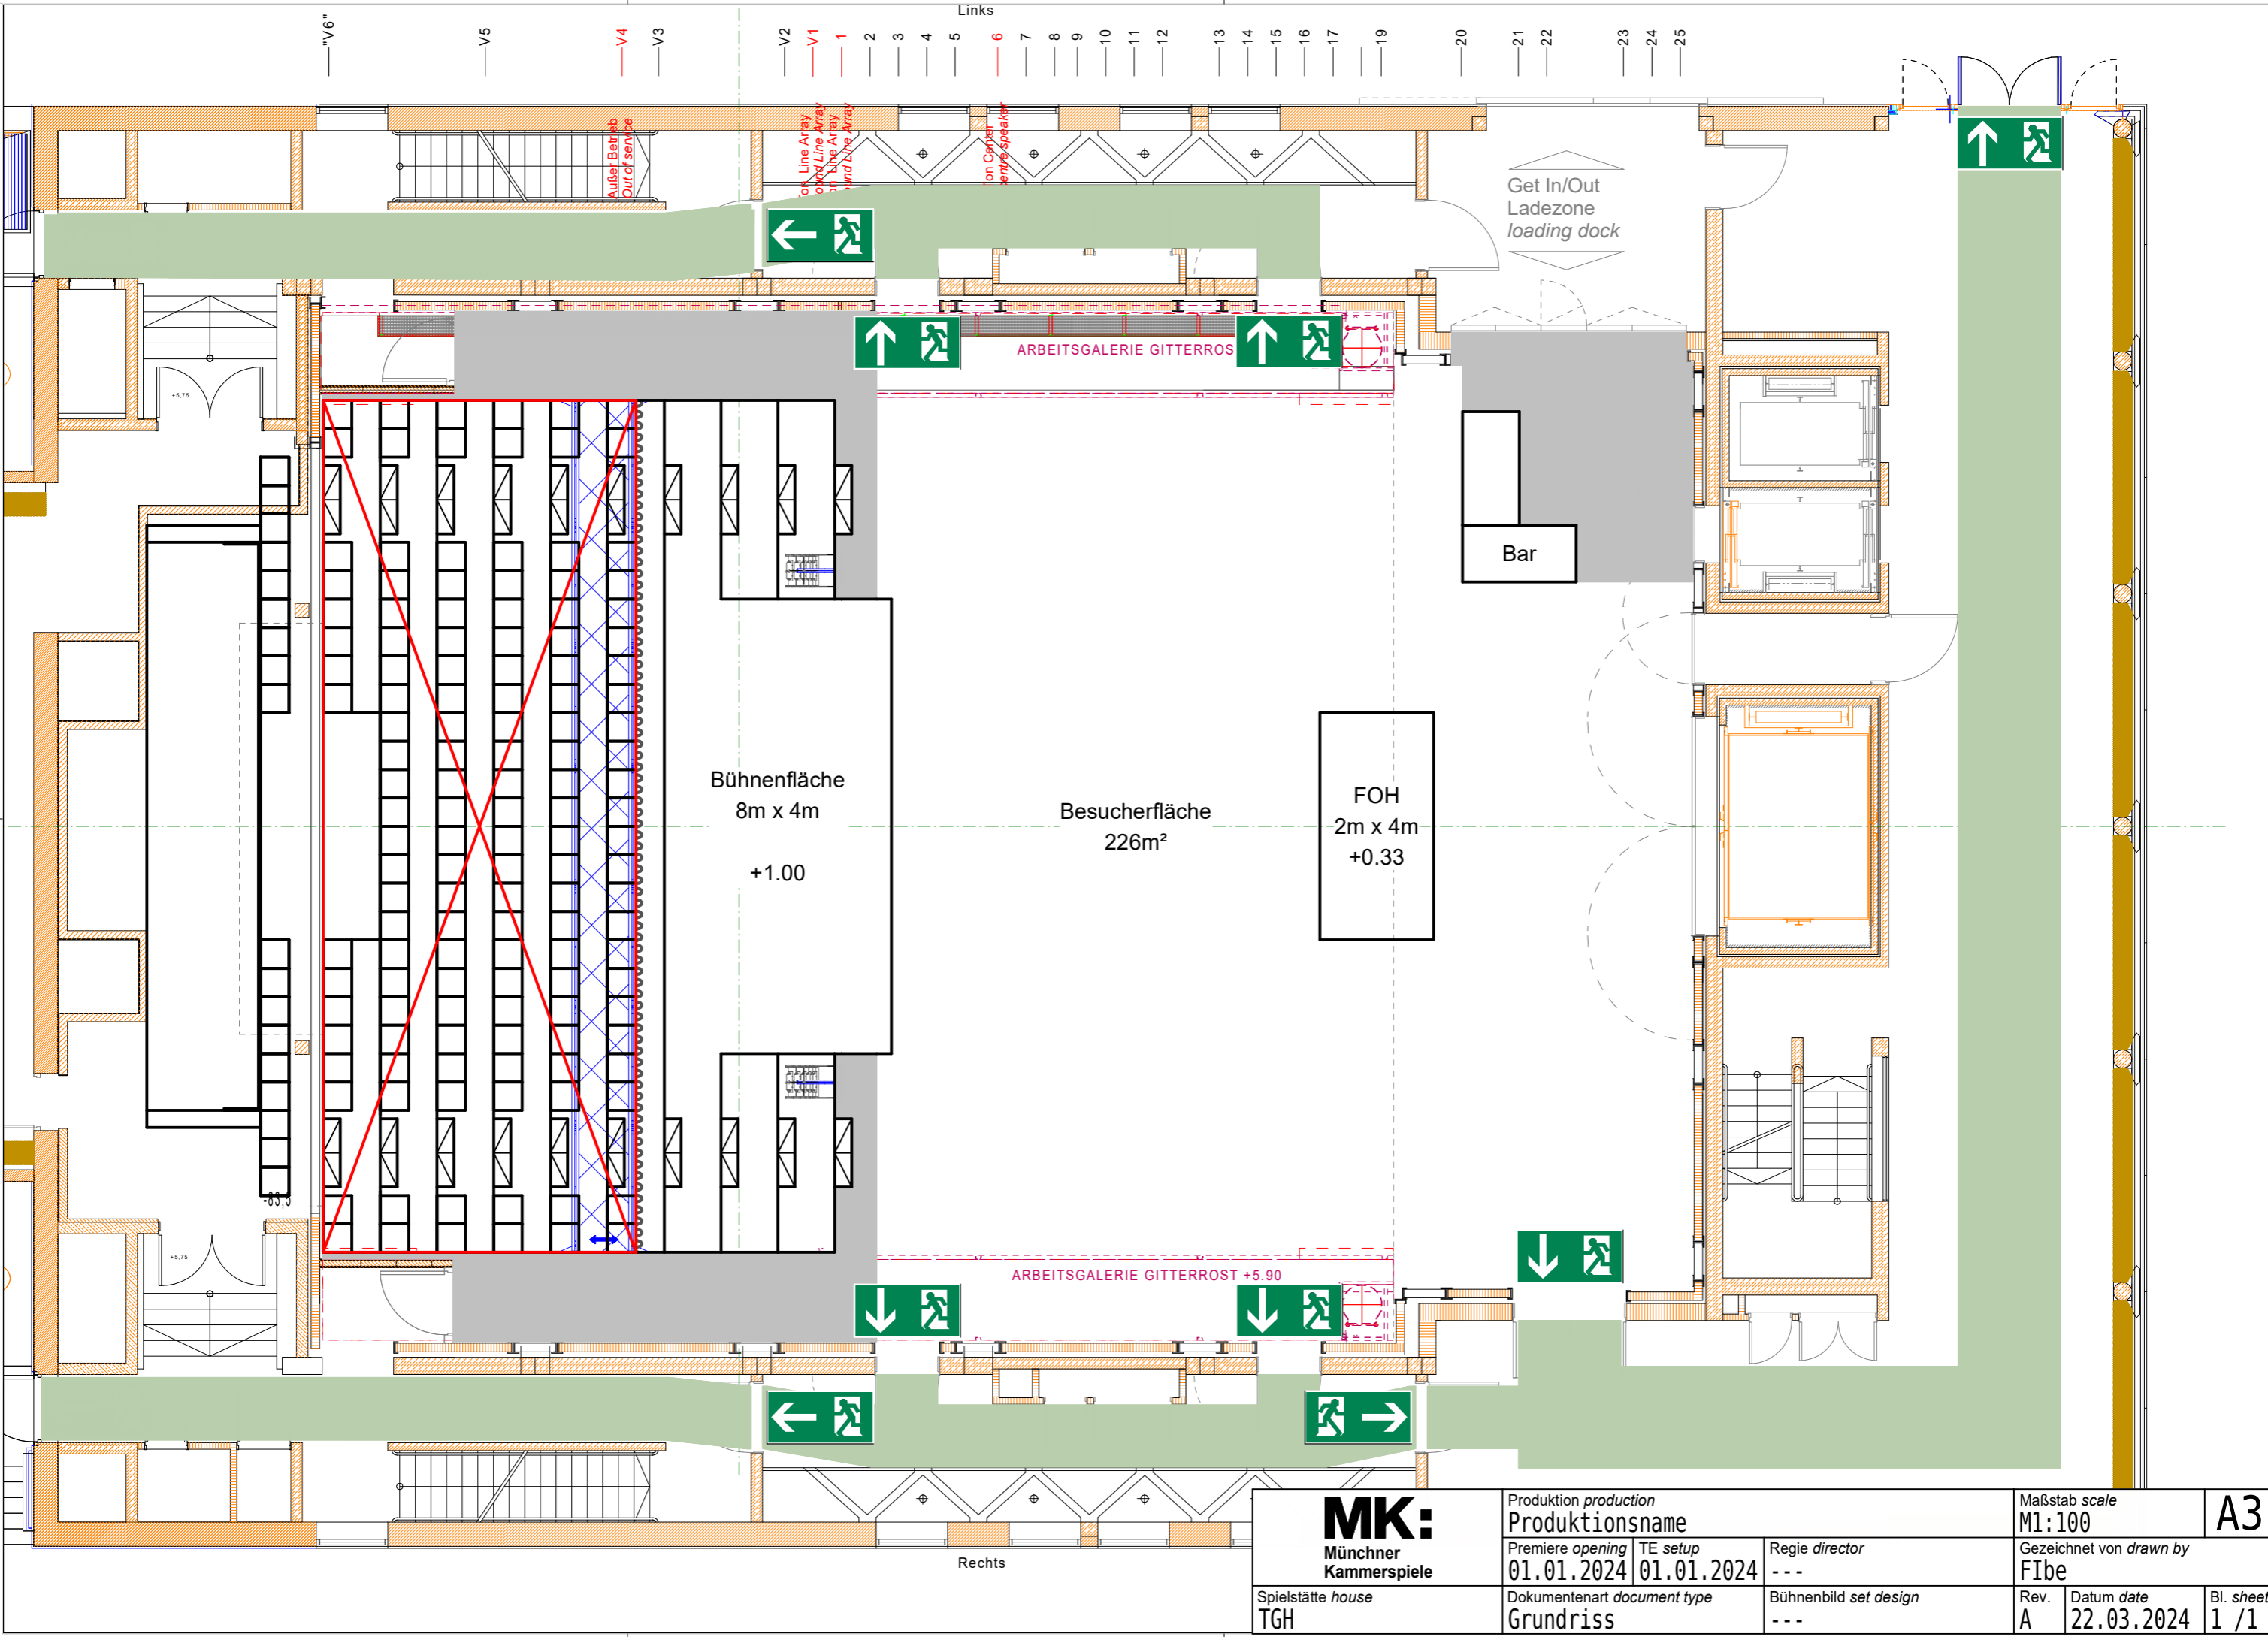

MK: Münchner Kammerspiele	Produktion production		Maßstab scale	A3
	Produktionsname		M1:100	
Spielstätte house TGH	Premiere opening	TE setup	Regie director	Gezeichnet von drawn by
	01.01.2024	01.01.2024	---	Fibe
	Dokumentenart document type	Bühnenbild set design	Rev.	Datum date
	Grundriss	---	A	22.03.2024
				Bl. sheet
				1 / 1